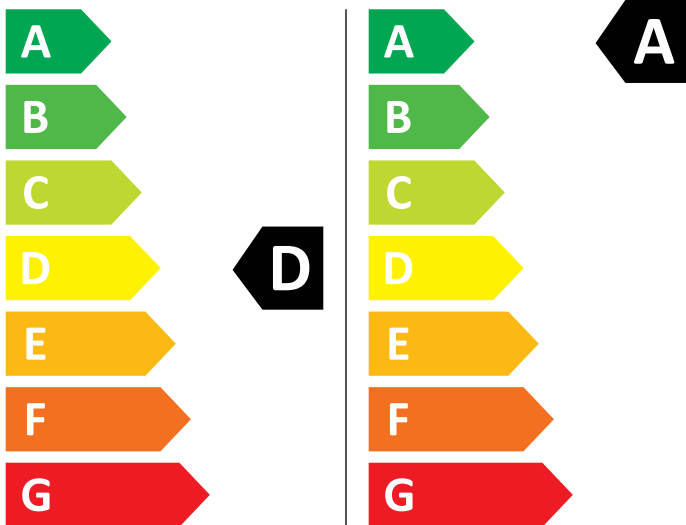

ENERG

AEG

LWR71944B 914610315

💧 265 kWh/100

💧 49 kWh/100

5,0 kg

9,0 kg

64 L